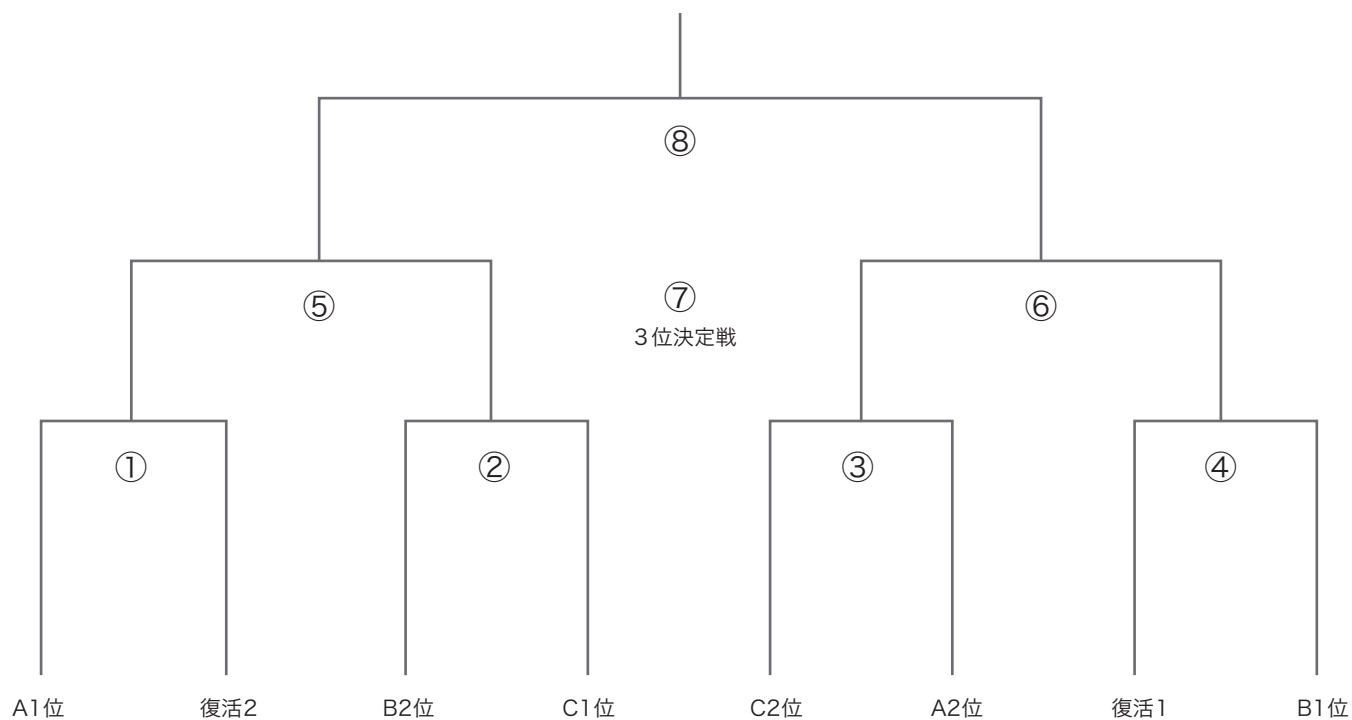

●サイクルフィギュア - Artistic Cycling -

滋賀ブルーレイクエンジェル	大幡 心	pts
滋賀ブルーレイクエンジェル	國久 結希乃	pts
滋賀ブルーレイクエンジェル	中川 凱公	pts
RSV Tailfingen	Max Maute	pts
京都産業大学	佐藤 凧沙	pts
滋賀ブルーレイクエンジェル	近藤 菜月	pts
RV Nufringen	Lena Günther	pts
RSV Unterweissach	Nick Lange	pts
RKV Poppenweiler	Lara Füler	pts
RMSV Bad Schussenried	Matthias Quecke / Michael Quecke	pts