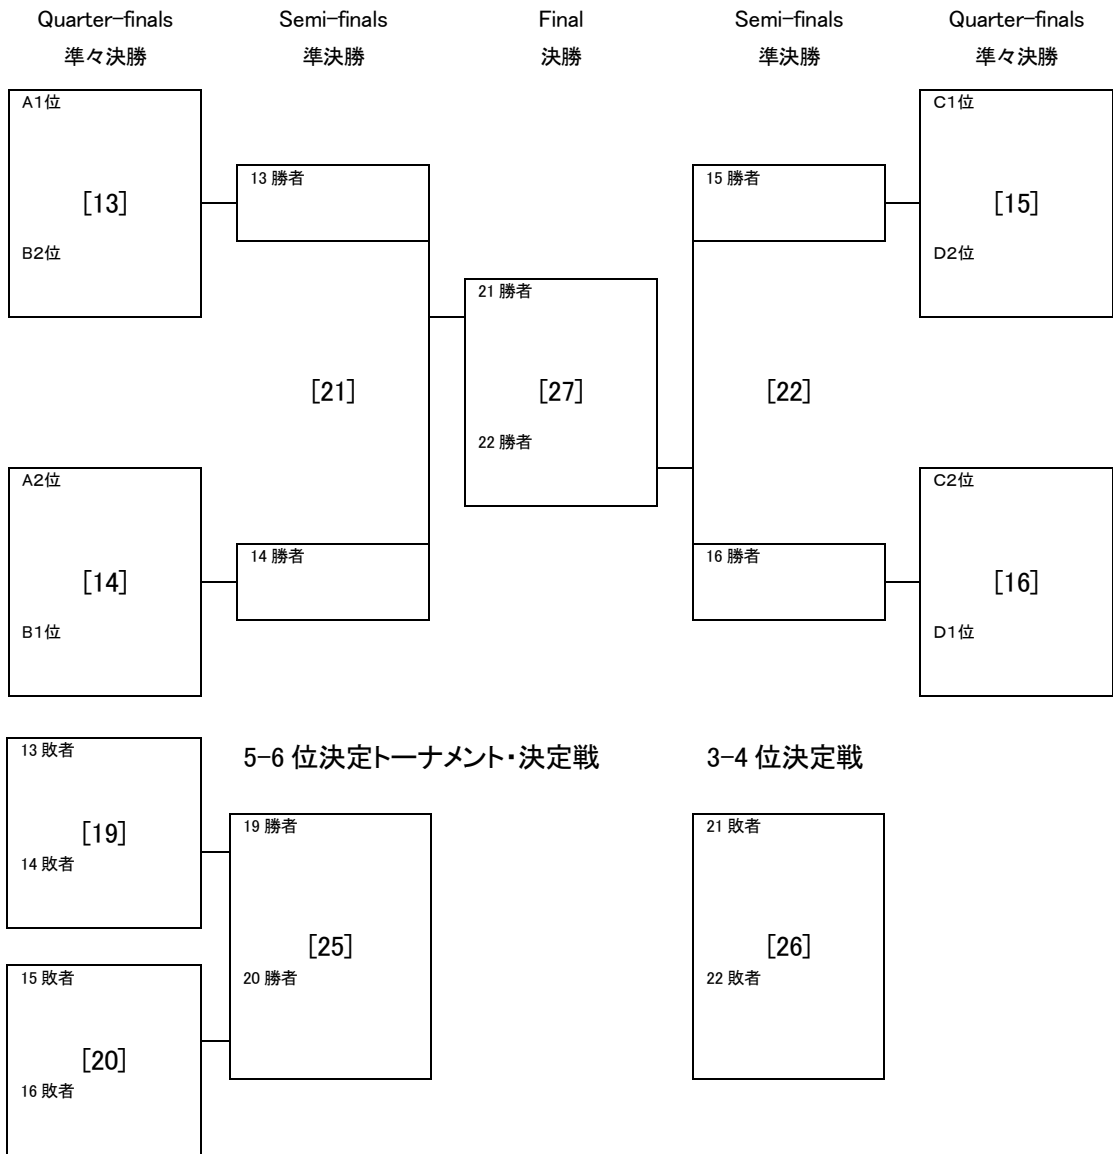

Stage 2 - 決勝トーナメント -

Artistic Cycling - サイクルフィギュア競技 -

男子シングル	選手名	クラブ名	申請点	成績点	順位
	芦田 史朗	滋賀 C.F.C ブルーレイクエンジェル	pts	pts	
女子シングル	選手名	クラブ名	申請点	成績点	順位
	佐藤 凧沙	京都産業大学	pts	pts	
	近藤 菜月	滋賀 C.F.C ブルーレイクエンジェル	pts	pts	
	上嶋 美音	滋賀 C.F.C ブルーレイクエンジェル	pts	pts