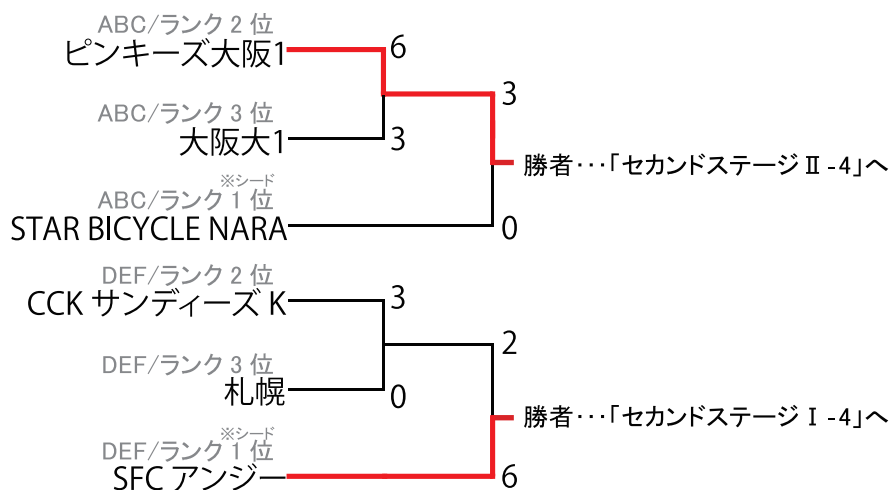

第44回 全日本室内自転車競技選手権大会 成績表

平成25年12月14-15日 ボディメーカーコロシウム(大阪府立体育会館 第2競技場)

■ファーストステージプレーオフ

■セカンドステージ

順位		セカンドステージ I	I-1 VfH東京1	I-2 RSV大阪	I-3 蔵前2	I-4 SFCアンジー	勝点	得失差
3	1	VfH 東京 1		○ 5-1	× 3-5	△ 2-2	4	2
4	2	RSV 大阪	× 1-5		× 1-8	× 2-6	0	-15
2	3	蔵前 2	○ 5-3	○ 8-1		× 1-6	6	4
1	4	SFC アンジー	△ 2-2	○ 6-2	○ 6-1		7	9

順位		セカンドステージ II	II-1 蔵前1	II-2 VfH東京2	II-3 舞馬	II-4 ピンキーズ1	勝点	得失差
1	1	蔵前 1		△ 2-2	○ 5-3	○ 3-0	7	5 (+10)
2	2	VfH 東京 2	△ 2-2		○ 3-2	○ 4-0	7	5 (+9)
3	3	舞馬	× 3-5	× 2-3		○ 2-1	3	-2
4	4	ピンキーズ大阪 1	× 0-3	× 0-4	× 1-2		0	-8

■順位決定戦

7・8位決定戦	セカンドステージ I 4位 RSV 大阪	2 - 0	セカンドステージ II 4位 ピンキーズ大阪 1
5・6位決定戦	セカンドステージ I 3位 VfH 東京 1	5 - 3	セカンドステージ II 3位 舞馬
準決勝 1	セカンドステージ I 2位 蔵前 2	5 - 2	セカンドステージ II 1位 蔵前 1
準決勝 2	セカンドステージ I 1位 SFC アンジー	3 - 3 3 RK 2	セカンドステージ II 2位 VfH 東京 2
3・4位決定戦	準決勝1の敗者 蔵前 1	5 - 1	準決勝2の敗者 VfH 東京 2
決 勝	準決勝1の勝者 蔵前 2	4 - 1	準決勝2の勝者 SFC アンジー