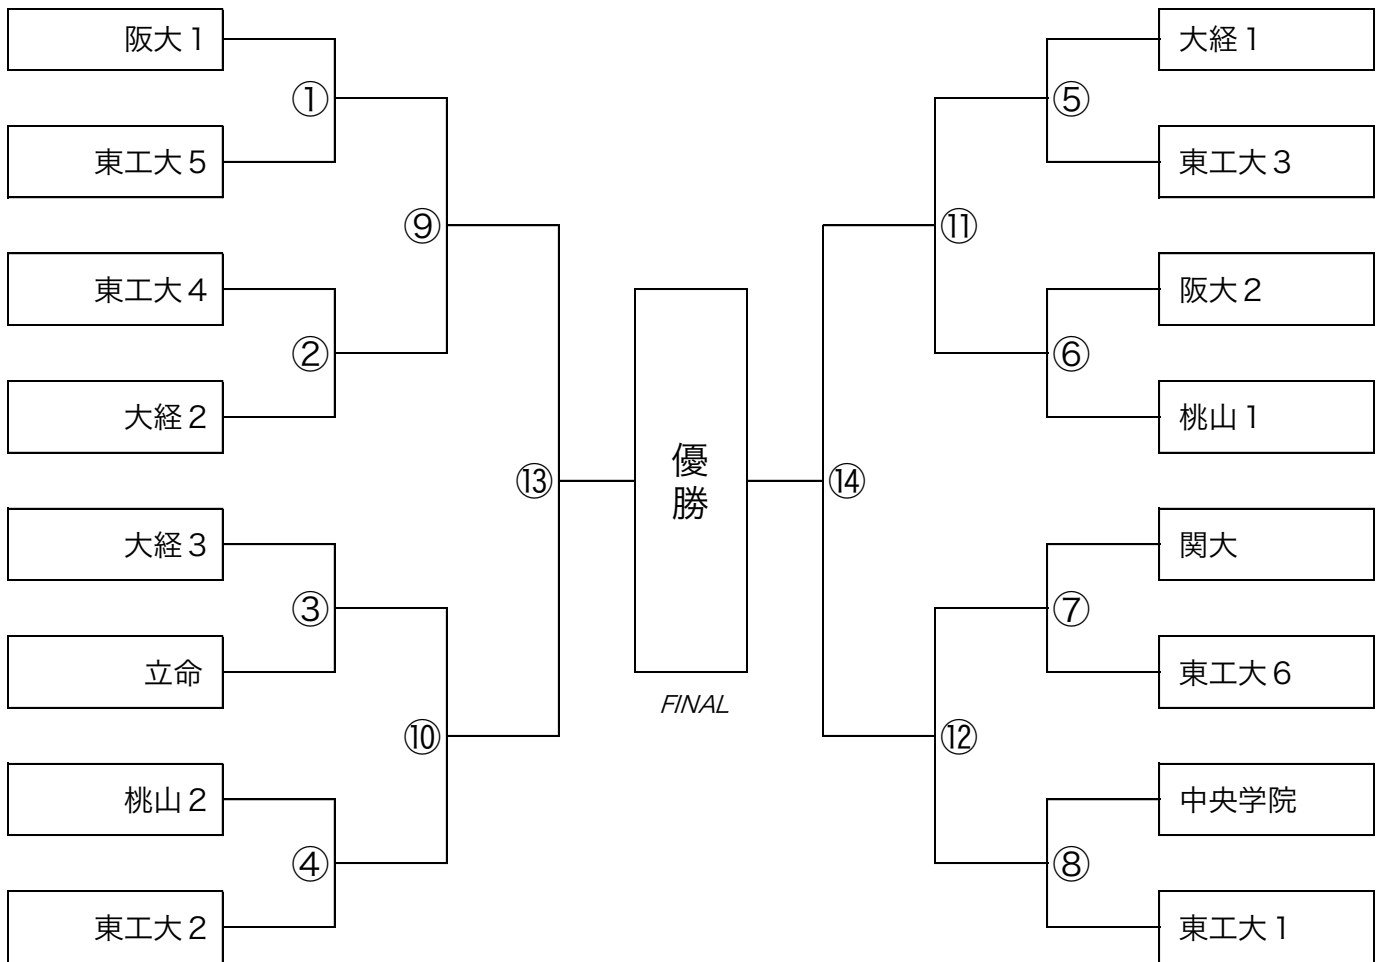

関西大学

チーム名	選手名	大学	学年	競技者登録番号
関大	山下 裕次朗	関西大学	2	27MU1201551
	森本 晋也	関西大学	1	27MU1301598

桃山学院大学

チーム名	選手名	大学	学年	競技者登録番号
桃山1	岩井 諒太郎	桃山学院大学	2	12MU1301299
	河本 祥平	桃山学院大学	1	申請中
桃山2	寺本 智高	桃山学院大学	1	申請中
	吉増 文瑠	桃山学院大学	1	申請中

新人戦 トーナメント表

・大会進行

時間	Aコート	Bコート
10:00	開会式	
10:15	①	⑤
10:35	②	⑥
10:55	③	⑦
11:15	④	⑧
11:35	⑨	⑪
11:55	⑩	⑫
12:15~13:15	昼休み	
13:20	⑬	
13:40	⑭	
14:00~14:10	10分休憩	
14:10	三位決定戦	
14:30	決勝戦	
15:10	閉会式	

・結果記入欄

優勝 小野・代田 (大阪大学1)